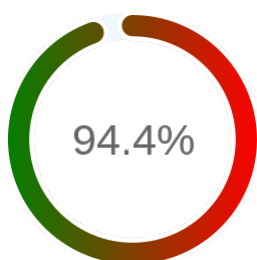

Monitoring Polish Spatial Data Infrastructure

Raport badania dostępności usługi sieciowej

Powiat	myszkowski
TERYT	2409
Usługa	GEODETY
Adres usługi	https://ikonto.powiatmyszkowski.pl
Okres badania	2024-01-01 00:00 - 2024-07-11 23:59 [4631 godzin]
Liczba sprawdzeń	3945

Stopień dostępności

OK: 3723, błąd: 222

Szczegóły niedostępności

Lp.			Liczba godzin
1	2024-01-02 09:06	2024-01-02 10:05	1
2	2024-01-14 21:06	2024-01-14 22:06	1
3	2024-01-16 18:04	2024-01-16 19:03	1
4	2024-01-24 03:06	2024-01-24 04:05	1
5	2024-01-29 16:03	2024-01-30 06:04	14
6	2024-01-31 16:05	2024-01-31 17:04	1
7	2024-02-05 07:03	2024-02-05 08:05	1
8	2024-02-12 17:03	2024-02-13 11:03	18
9	2024-02-27 11:07	2024-02-28 12:03	16
10	2024-03-10 00:09	2024-03-10 01:09	1
11	2024-03-13 14:06	2024-03-14 12:03	21
12	2024-03-23 16:08	2024-03-23 17:07	1
13	2024-04-05 15:03	2024-04-11 11:03	136
14	2024-04-25 16:03	2024-04-25 17:03	1
15	2024-05-15 09:02	2024-05-15 10:06	1
16	2024-05-29 10:03	2024-05-29 11:04	1
17	2024-06-07 09:04	2024-06-07 10:02	1
18	2024-06-09 21:05	2024-06-09 22:06	1
19	2024-06-11 08:04	2024-06-11 09:06	1
20	2024-06-14 09:03	2024-06-14 10:02	1
21	2024-06-19 17:04	2024-06-19 18:05	1