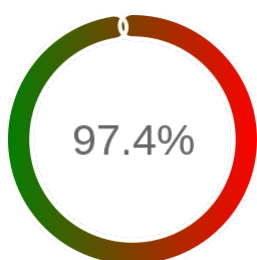

Monitoring Polish Spatial Data Infrastructure

Raport badania dostępności usługi sieciowej

Powiat	kłobucki
TERYT	2406
Usługa	WFS
Adres usługi	https://mapy.powiatklobucki.pl/ggp
Okres badania	2024-01-01 00:00 - 2024-12-05 23:59 [8160 godzin]
Liczba sprawdzeń	6773

Stopień dostępności