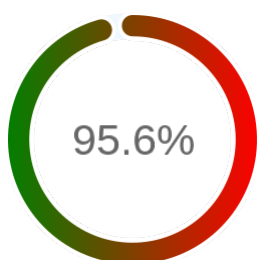

Monitoring Polish Spatial Data Infrastructure

Raport badania dostępności usługi sieciowej

Powiat	gliwicki
TERYT	2405
Usługa	WFS
Adres usługi	https://gliwicki.webewid.pl:4443/iip/ows
Okres badania	2024-01-01 00:00 - 2026-02-05 23:59 [18408 godzin]
Liczba sprawdzeń	15639

Stopień dostępności

OK: 14955, błąd: 684

Szczegóły niedostępności

Lp.			Liczba godzin
1	2024-01-23 14:09	2024-01-24 05:14	14
2	2024-01-29 04:14	2024-01-29 05:13	1
3	2024-02-20 16:06	2024-02-20 18:05	2
4	2024-02-24 12:08	2024-02-24 13:10	1
5	2024-03-08 12:11	2024-03-08 13:07	1
6	2024-05-17 06:13	2024-05-18 05:13	22
7	2024-07-15 12:06	2024-07-16 06:10	17
8	2024-07-24 12:06	2024-07-25 06:09	17
9	2024-08-08 12:07	2024-08-08 16:06	4
10	2024-08-22 10:05	2024-08-22 11:07	1
11	2024-09-01 08:15	2024-09-03 06:08	42
12	2024-10-11 12:12	2024-10-13 06:15	33
13	2024-10-16 12:12	2024-10-23 06:10	151
14	2024-10-30 12:11	2024-10-31 05:15	16
15	2024-10-31 10:09	2024-10-31 12:06	2
16	2024-11-08 11:05	2024-11-08 15:04	4
17	2024-12-05 16:05	2024-12-05 17:07	1
18	2025-01-07 14:07	2025-01-08 05:12	14
19	2025-01-26 01:13	2025-01-26 03:11	1
20	2025-02-04 05:15	2025-02-05 13:06	28
21	2025-02-10 06:15	2025-02-11 00:13	18