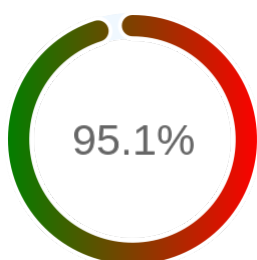

Monitoring Polish Spatial Data Infrastructure

Raport badania dostępności usługi sieciowej

Powiat	gliwicki
TERYT	2405
Usługa	WFS
Adres usługi	https://gliwicki.webewid.pl:4443/iip/ows
Okres badania	2024-01-01 00:00 - 2024-12-05 23:59 [8160 godzin]
Liczba sprawdzeń	6773

Stopień dostępności

OK: 6444, błąd: 329

Szczegóły niedostępności

Lp.			Liczba godzin
1	2024-01-23 14:09	2024-01-24 05:14	14
2	2024-01-29 04:14	2024-01-29 05:13	1
3	2024-02-20 16:06	2024-02-20 18:05	2
4	2024-02-24 12:08	2024-02-24 13:10	1
5	2024-03-08 12:11	2024-03-08 13:07	1
6	2024-05-17 06:13	2024-05-18 05:13	22
7	2024-07-15 12:06	2024-07-16 06:10	17
8	2024-07-24 12:06	2024-07-25 06:09	17
9	2024-08-08 12:07	2024-08-08 16:06	4
10	2024-08-22 10:05	2024-08-22 11:07	1
11	2024-09-01 08:15	2024-09-03 06:08	42
12	2024-10-11 12:12	2024-10-13 06:15	33
13	2024-10-16 12:12	2024-10-23 06:10	151
14	2024-10-30 12:11	2024-10-31 05:15	16
15	2024-10-31 10:09	2024-10-31 12:06	2
16	2024-11-08 11:05	2024-11-08 15:04	4
17	2024-12-05 16:05	2024-12-05 17:07	1
Całkowity czas niedostępności			329 (4%)