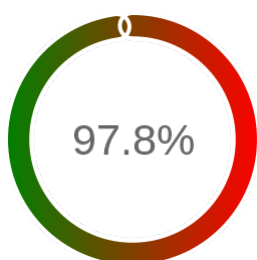

Monitoring Polish Spatial Data Infrastructure

Raport badania dostępności usługi sieciowej

Powiat	bielski
TERYT	2402
Usługa	WMS
Adres usługi	https://bielski-ows.webewid.pl/iip/ows
Okres badania	2024-01-01 00:00 - 2025-05-10 23:59 [11903 godzin]
Liczba sprawdzeń	9954

Stopień dostępności

OK: 9735, błąd: 219

Szczegóły niedostępności

Lp.			Liczba godzin
1	2024-01-01 00:14	2024-01-05 08:10	91
2	2024-01-24 18:07	2024-01-24 19:06	1
3	2024-02-02 15:36	2024-02-05 15:05	69
4	2024-06-06 12:09	2024-06-06 13:07	1
5	2024-06-17 08:09	2024-06-17 09:07	1
6	2024-06-17 21:11	2024-06-18 14:10	16
7	2024-06-20 17:05	2024-06-20 18:04	1
8	2024-09-30 16:10	2024-09-30 19:07	3
9	2024-12-09 16:07	2024-12-09 17:08	1
10	2025-02-07 13:05	2025-02-07 14:05	1
11	2025-02-18 09:04	2025-02-18 10:05	1
12	2025-03-18 14:08	2025-03-18 15:06	1
13	2025-03-18 19:07	2025-03-19 00:10	5
14	2025-03-19 23:08	2025-03-20 00:11	1
15	2025-03-24 16:08	2025-03-26 01:11	4
16	2025-03-31 12:04	2025-04-01 00:08	12
17	2025-04-09 03:07	2025-04-09 13:13	10
Całkowity czas niedostępności			219 (1.8%)