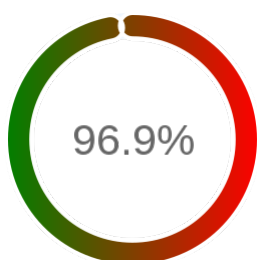

Monitoring Polish Spatial Data Infrastructure

Raport badania dostępności usługi sieciowej

Powiat	bielski
TERYT	2402
Usługa	WMS
Adres usługi	https://bielski-ows.webewid.pl/iip/ows
Okres badania	2024-01-01 00:00 - 2024-10-31 23:59 [7320 godzin]
Liczba sprawdzeń	5970

Stopień dostępności