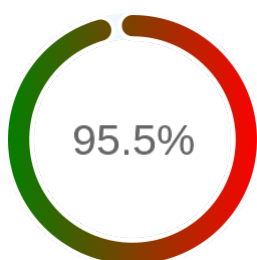

Monitoring Polish Spatial Data Infrastructure

Raport badania dostępności usługi sieciowej

Powiat	bielski
TERYT	2402
Usługa	WMS
Adres usługi	https://bielski-ows.webewid.pl/iip/ows
Okres badania	2024-01-01 00:00 - 2024-07-21 23:59 [4871 godzin]
Liczba sprawdzeń	3998

Stopień dostępności

OK: 3818, błąd: 180

Szczegóły niedostępności

Lp.			Liczba godzin
1	2024-01-01 00:14	2024-01-05 08:10	91
2	2024-01-24 18:07	2024-01-24 19:06	1
3	2024-02-02 15:36	2024-02-05 15:05	69
4	2024-06-06 12:09	2024-06-06 13:07	1
5	2024-06-17 08:09	2024-06-17 09:07	1
6	2024-06-17 21:11	2024-06-18 14:10	16
7	2024-06-20 17:05	2024-06-20 18:04	1
Całkowity czas niedostępności			180 (3.7%)