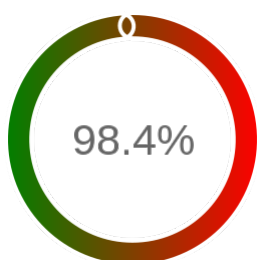

Monitoring Polish Spatial Data Infrastructure

Raport badania dostępności usługi sieciowej

Powiat	bielski
TERYT	2402
Usługa	WFS
Adres usługi	https://bielski-ows.webewid.pl/iip/ows
Okres badania	2024-01-01 00:00 - 2024-10-31 23:59 [7320 godzin]
Liczba sprawdzeń	6036

Stopień dostępności

OK: 5942, błąd: 94

Szczegóły niedostępności

Lp.			Liczba godzin
1	2024-01-24 18:09	2024-01-24 19:09	1
2	2024-02-02 15:07	2024-02-02 16:08	1
3	2024-02-02 17:08	2024-02-05 15:06	67
4	2024-06-06 12:13	2024-06-06 13:11	1
5	2024-06-16 12:12	2024-06-16 13:11	1
6	2024-06-17 08:11	2024-06-17 09:09	1
7	2024-06-17 21:12	2024-06-18 14:12	16
8	2024-06-20 17:07	2024-06-20 18:06	1
9	2024-08-02 19:11	2024-08-02 20:13	1
10	2024-09-30 15:06	2024-09-30 19:09	4
Całkowity czas niedostępności			94 (1.3%)