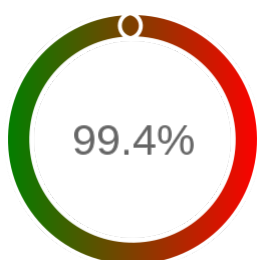

Monitoring Polish Spatial Data Infrastructure

Raport badania dostępności usługi sieciowej

Powiat	będziński
TERYT	2401
Usługa	GEODETY
Adres usługi	https://ikonto.powiat.bedzin.pl
Okres badania	2024-01-01 00:00 - 2025-01-19 23:59 [9240 godzin]
Liczba sprawdzeń	7930

Stopień dostępności

OK: 7879, błąd: 51

Szczegóły niedostępności

Lp.			Liczba godzin
1	2024-02-20 11:03	2024-02-20 12:02	1
2	2024-03-14 06:07	2024-03-14 07:06	1
3	2024-03-25 18:03	2024-03-25 20:04	2
4	2024-04-25 07:07	2024-04-25 10:05	3
5	2024-05-29 00:06	2024-05-29 03:05	3
6	2024-06-07 00:07	2024-06-07 04:06	4
7	2024-06-07 06:04	2024-06-07 08:04	2
8	2024-06-13 01:07	2024-06-13 09:03	8
9	2024-06-27 01:06	2024-06-27 10:06	6
10	2024-08-01 06:05	2024-08-01 09:01	3
11	2024-09-03 02:05	2024-09-03 03:05	1
12	2024-09-03 12:06	2024-09-03 13:05	1
13	2024-09-03 16:03	2024-09-03 17:02	1
14	2024-09-24 01:07	2024-09-24 02:05	1
15	2024-09-26 06:06	2024-09-26 08:04	2
16	2024-12-02 01:09	2024-12-02 09:04	8
17	2024-12-16 07:05	2024-12-16 10:03	3
18	2024-12-18 15:06	2024-12-18 16:02	1
Całkowity czas niedostępności			51 (0.6%)