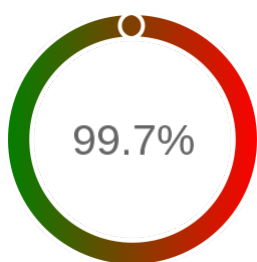

Monitoring Polish Spatial Data Infrastructure

Raport badania dostępności usługi sieciowej

Powiat	m. Słupsk
TERYT	2263
Usługa	WMS
Adres usługi	https://wms.slupsk.eu/iip/ows
Okres badania	2024-01-01 00:00 - 2025-05-10 23:59 [11903 godzin]
Liczba sprawdzeń	9954

Stopień dostępności

OK: 9928, błąd: 26

Szczegóły niedostępności

Lp.			Liczba godzin
1	2024-01-08 08:08	2024-01-08 09:08	1
2	2024-01-15 09:06	2024-01-15 10:05	1
3	2024-02-27 15:13	2024-02-28 00:13	9
4	2024-04-09 11:06	2024-04-09 12:09	1
5	2024-05-09 04:09	2024-05-09 09:04	5
6	2024-09-16 16:07	2024-09-16 17:06	1
7	2024-10-16 09:08	2024-10-16 10:07	1
8	2024-11-04 17:07	2024-11-04 18:06	1
9	2024-12-05 04:09	2024-12-05 05:09	1
10	2024-12-06 04:09	2024-12-06 05:10	1
11	2025-01-03 04:08	2025-01-03 05:08	1
12	2025-01-04 04:08	2025-01-04 05:08	1
13	2025-01-22 04:07	2025-01-22 05:08	1
14	2025-01-31 04:08	2025-01-31 05:07	1
Całkowity czas niedostępności			26 (0.2%)