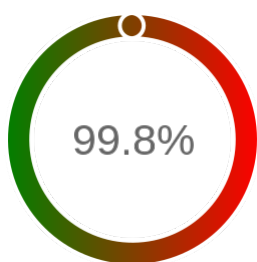

Monitoring Polish Spatial Data Infrastructure

Raport badania dostępności usługi sieciowej

Powiat	m. Słupsk
TERYT	2263
Usługa	WFS
Adres usługi	https://wms.slupsk.eu/iip/ows
Okres badania	2024-01-01 00:00 - 2025-05-10 23:59 [11903 godzin]
Liczba sprawdzeń	10050

Stopień dostępności