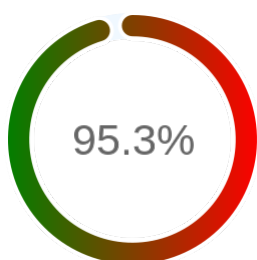

Monitoring Polish Spatial Data Infrastructure

Raport badania dostępności usługi sieciowej

Powiat	m. Gdańsk
TERYT	2261
Usługa	WFS
Adres usługi	https://ewid-wms.gdansk.gda.pl/iip/ows
Okres badania	2024-01-01 00:00 - 2024-12-05 23:59 [8160 godzin]
Liczba sprawdzeń	6773

Stopień dostępności

OK: 6452, błąd: 321

Szczegóły niedostępności

Lp.			Liczba godzin
1	2024-01-04 22:07	2024-01-05 05:14	5
2	2024-03-22 00:12	2024-03-22 01:12	1
3	2024-04-29 10:08	2024-04-29 11:05	1
4	2024-04-30 08:06	2024-04-30 09:05	1
5	2024-05-09 13:04	2024-05-17 15:06	185
6	2024-10-27 10:16	2024-10-27 11:16	1
7	2024-11-07 16:07	2024-11-13 11:11	127
Całkowity czas niedostępności			321 (3.9%)