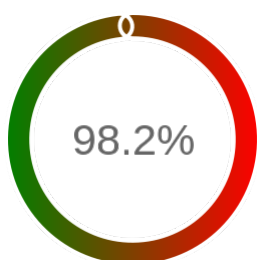

Monitoring Polish Spatial Data Infrastructure

Raport badania dostępności usługi sieciowej

Powiat	sztumski
TERYT	2216
Usługa	WFS
Adres usługi	https://mapy.geoportal.gov.pl/wss/ext/PowiatoweBazyEwidencjiGruntow/2216
Okres badania	2024-01-01 00:00 - 2024-12-05 23:59 [8160 godzin]
Liczba sprawdzeń	6773

Stopień dostępności

OK: 6651, błąd: 122

Szczegóły niedostępności

Lp.			Liczba godzin
1	2024-01-01 05:18	2024-01-01 06:14	1
2	2024-01-01 07:12	2024-01-01 09:13	2
3	2024-01-01 12:14	2024-01-01 14:16	2
4	2024-01-01 23:17	2024-01-02 01:19	2
5	2024-01-09 12:06	2024-01-09 13:06	1
6	2024-01-09 18:10	2024-01-09 19:08	1
7	2024-01-10 20:10	2024-01-10 23:13	3
8	2024-01-16 05:14	2024-01-16 06:09	1
9	2024-01-16 08:05	2024-01-16 09:07	1
10	2024-01-16 10:05	2024-01-16 11:07	1
11	2024-01-18 13:08	2024-01-18 14:07	1
12	2024-01-19 12:05	2024-01-19 13:05	1
13	2024-01-19 14:05	2024-01-22 07:48	1
14	2024-02-01 12:06	2024-02-01 13:09	1
15	2024-02-28 13:09	2024-02-28 14:08	1
16	2024-03-07 11:07	2024-03-07 12:09	1
17	2024-03-07 14:05	2024-03-07 15:06	1
18	2024-03-07 17:10	2024-03-07 18:08	1
19	2024-03-07 19:08	2024-03-07 20:07	1
20	2024-03-08 10:08	2024-03-08 11:09	1
21	2024-03-18 11:12	2024-03-18 12:09	1