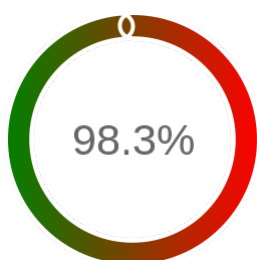

Stopień dostępności

OK: 3877, błąd: 68

Szczegóły niedostępności

Lp.			Liczba godzin
1	2024-01-08 09:04	2024-01-10 14:03	52
2	2024-01-24 17:05	2024-01-25 08:04	15
3	2024-03-26 00:05	2024-03-26 01:05	1
Całkowity czas niedostępności			68 (1.5%)