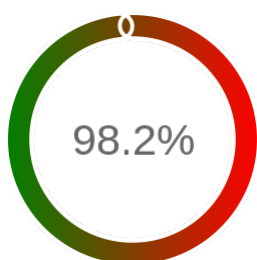

Monitoring Polish Spatial Data Infrastructure

Raport badania dostępności usługi sieciowej

Powiat	nowodworski
TERYT	2210
Usługa	WMS
Adres usługi	https://mapy.geoportal.gov.pl/wss/ext/PowiatoweBazyEwidencjiGruntow/2210
Okres badania	2024-01-01 00:00 - 2024-10-31 23:59 [7320 godzin]
Liczba sprawdzeń	5970

Stopień dostępności

OK: 5863, błąd: 107

Szczegóły niedostępności

Lp.			Liczba godzin
1	2024-01-01 07:10	2024-01-01 08:11	1
2	2024-01-01 14:12	2024-01-01 15:12	1
3	2024-01-01 16:11	2024-01-01 17:11	1
4	2024-01-01 18:12	2024-01-01 19:12	1
5	2024-01-01 20:13	2024-01-01 21:11	1
6	2024-01-04 14:07	2024-01-04 15:08	1
7	2024-01-09 16:05	2024-01-09 17:06	1
8	2024-01-09 19:05	2024-01-09 21:06	2
9	2024-01-10 16:08	2024-01-10 17:05	1
10	2024-01-10 18:05	2024-01-10 19:06	1
11	2024-01-10 20:07	2024-01-10 21:06	1
12	2024-01-15 20:05	2024-01-15 21:05	1
13	2024-01-16 07:05	2024-01-16 08:04	1
14	2024-01-19 14:04	2024-01-22 08:19	1
15	2024-03-07 16:06	2024-03-07 17:08	1
16	2024-03-07 21:06	2024-03-07 23:08	2
17	2024-03-08 04:09	2024-03-08 05:09	1
18	2024-03-18 12:07	2024-03-18 13:05	1
19	2024-03-18 21:04	2024-03-18 22:07	1
20	2024-03-18 23:07	2024-03-19 00:13	1
21	2024-03-19 13:05	2024-03-19 15:04	2