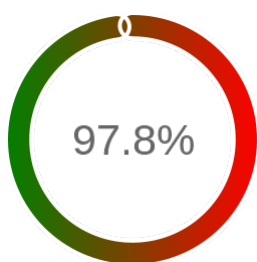

Monitoring Polish Spatial Data Infrastructure

Raport badania dostępności usługi sieciowej

Powiat	nowodworski
TERYT	2210
Usługa	WMS
Adres usługi	https://mapy.geoportal.gov.pl/wss/ext/PowiatoweBazyEwidencjiGruntow/2210
Okres badania	2024-01-01 00:00 - 2024-07-11 23:59 [4631 godzin]
Liczba sprawdzeń	3847

Stopień dostępności

OK: 3761, błąd: 86

Szczegóły niedostępności

Lp.			Liczba godzin
1	2024-01-01 07:10	2024-01-01 08:11	1
2	2024-01-01 14:12	2024-01-01 15:12	1
3	2024-01-01 16:11	2024-01-01 17:11	1
4	2024-01-01 18:12	2024-01-01 19:12	1
5	2024-01-01 20:13	2024-01-01 21:11	1
6	2024-01-04 14:07	2024-01-04 15:08	1
7	2024-01-09 16:05	2024-01-09 17:06	1
8	2024-01-09 19:05	2024-01-09 21:06	2
9	2024-01-10 16:08	2024-01-10 17:05	1
10	2024-01-10 18:05	2024-01-10 19:06	1
11	2024-01-10 20:07	2024-01-10 21:06	1
12	2024-01-15 20:05	2024-01-15 21:05	1
13	2024-01-16 07:05	2024-01-16 08:04	1
14	2024-01-19 14:04	2024-01-22 08:19	1
15	2024-03-07 16:06	2024-03-07 17:08	1
16	2024-03-07 21:06	2024-03-07 23:08	2
17	2024-03-08 04:09	2024-03-08 05:09	1
18	2024-03-18 12:07	2024-03-18 13:05	1
19	2024-03-18 21:04	2024-03-18 22:07	1
20	2024-03-18 23:07	2024-03-19 00:13	1
21	2024-03-19 13:05	2024-03-19 15:04	2