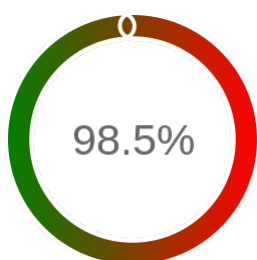

Monitoring Polish Spatial Data Infrastructure

Raport badania dostępności usługi sieciowej

Powiat	nowodworski
TERYT	2210
Usługa	WFS
Adres usługi	https://mapy.geoportal.gov.pl/wss/ext/PowiatoweBazyEwidencjiGruntow/2210
Okres badania	2024-01-01 00:00 - 2024-12-05 23:59 [8160 godzin]
Liczba sprawdzeń	6773

Stopień dostępności

OK: 6669, błąd: 104

Szczegóły niedostępności

Lp.			Liczba godzin
1	2024-01-01 07:12	2024-01-01 08:14	1
2	2024-01-01 10:13	2024-01-01 11:13	1
3	2024-01-01 20:17	2024-01-01 21:14	1
4	2024-01-09 12:06	2024-01-09 13:06	1
5	2024-01-09 18:10	2024-01-09 19:08	1
6	2024-01-09 21:08	2024-01-09 22:09	1
7	2024-01-10 18:07	2024-01-10 19:09	1
8	2024-01-19 12:05	2024-01-19 13:05	1
9	2024-01-23 11:13	2024-01-23 12:10	1
10	2024-01-24 13:09	2024-01-24 14:09	1
11	2024-02-02 21:08	2024-02-02 22:09	1
12	2024-03-03 22:10	2024-03-03 23:11	1
13	2024-03-07 15:06	2024-03-07 17:10	2
14	2024-03-07 21:07	2024-03-07 22:11	1
15	2024-03-08 00:16	2024-03-08 01:17	1
16	2024-03-08 08:11	2024-03-08 09:11	1
17	2024-03-18 14:07	2024-03-18 15:08	1
18	2024-03-18 18:05	2024-03-18 19:07	1
19	2024-03-18 22:08	2024-03-18 23:09	1
20	2024-03-19 09:07	2024-03-19 10:08	1
21	2024-03-19 15:06	2024-03-19 16:09	1