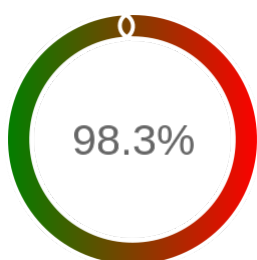

Monitoring Polish Spatial Data Infrastructure

Raport badania dostępności usługi sieciowej

Powiat	nowodworski
TERYT	2210
Usługa	WFS
Adres usługi	https://mapy.geoportal.gov.pl/wss/ext/PowiatoweBazyEwidencjiGruntow/2210
Okres badania	2024-01-01 00:00 - 2024-10-31 23:59 [7320 godzin]
Liczba sprawdzeń	6036

Stopień dostępności

OK: 5934, błąd: 102

Szczegóły niedostępności

Lp.			Liczba godzin
1	2024-01-01 07:12	2024-01-01 08:14	1
2	2024-01-01 10:13	2024-01-01 11:13	1
3	2024-01-01 20:17	2024-01-01 21:14	1
4	2024-01-09 12:06	2024-01-09 13:06	1
5	2024-01-09 18:10	2024-01-09 19:08	1
6	2024-01-09 21:08	2024-01-09 22:09	1
7	2024-01-10 18:07	2024-01-10 19:09	1
8	2024-01-19 12:05	2024-01-19 13:05	1
9	2024-01-23 11:13	2024-01-23 12:10	1
10	2024-01-24 13:09	2024-01-24 14:09	1
11	2024-02-02 21:08	2024-02-02 22:09	1
12	2024-03-03 22:10	2024-03-03 23:11	1
13	2024-03-07 15:06	2024-03-07 17:10	2
14	2024-03-07 21:07	2024-03-07 22:11	1
15	2024-03-08 00:16	2024-03-08 01:17	1
16	2024-03-08 08:11	2024-03-08 09:11	1
17	2024-03-18 14:07	2024-03-18 15:08	1
18	2024-03-18 18:05	2024-03-18 19:07	1
19	2024-03-18 22:08	2024-03-18 23:09	1
20	2024-03-19 09:07	2024-03-19 10:08	1
21	2024-03-19 15:06	2024-03-19 16:09	1