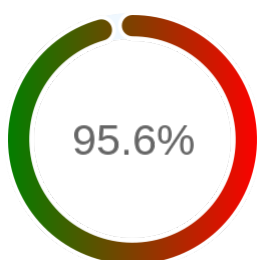

Stopień dostępności

OK: 8527, błąd: 392

Szczegóły niedostępności

Lp.			Liczba godzin
1	2024-01-11 00:03	2024-01-11 01:02	1
2	2024-03-11 16:03	2024-03-12 12:02	20
3	2024-03-14 00:03	2024-03-14 01:02	1
4	2024-03-15 01:03	2024-03-15 02:02	1
5	2024-04-12 01:02	2024-04-12 03:02	2
6	2024-05-21 01:02	2024-05-21 13:02	12
7	2024-06-11 10:01	2024-06-11 15:02	5
8	2024-06-11 17:02	2024-06-11 18:01	1
9	2024-06-13 19:02	2024-06-13 23:02	4
10	2024-07-15 09:03	2024-07-17 13:01	52
11	2024-07-19 15:03	2024-07-22 09:01	51
12	2024-07-24 08:01	2024-07-24 14:01	6
13	2024-07-26 13:01	2024-07-26 19:02	6
14	2024-08-01 11:01	2024-08-01 16:01	5
15	2024-09-06 08:01	2024-09-06 18:01	10
16	2024-09-09 14:02	2024-09-10 14:02	24
17	2024-09-10 17:02	2024-09-10 21:01	4
18	2024-09-12 16:01	2024-09-12 22:01	6
19	2024-09-13 09:02	2024-09-13 14:01	5
20	2024-09-16 14:01	2024-09-16 19:02	5
21	2024-09-18 00:04	2024-09-18 01:03	1