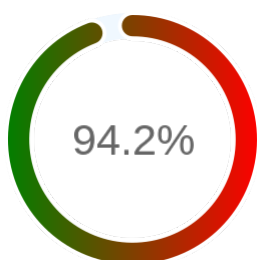

Monitoring Polish Spatial Data Infrastructure

Raport badania dostępności usługi sieciowej

Powiat	łęborski
TERYT	2208
Usługa	WFS
Adres usługi	https://mapy.geoportal.gov.pl/wss/ext/PowiatoweBazyEwidencjiGruntow/2208
Okres badania	2024-01-01 00:00 - 2024-12-05 23:59 [8160 godzin]
Liczba sprawdzeń	6773

Stopień dostępności

OK: 6381, błąd: 392

Szczegóły niedostępności

Lp.			Liczba godzin
1	2024-01-01 05:18	2024-01-01 06:14	1
2	2024-01-01 09:13	2024-01-01 10:13	1
3	2024-01-01 13:14	2024-01-01 14:16	1
4	2024-01-04 15:09	2024-01-04 16:05	1
5	2024-01-09 09:11	2024-01-09 10:10	1
6	2024-01-09 12:06	2024-01-09 14:07	2
7	2024-01-09 18:10	2024-01-09 19:08	1
8	2024-01-10 22:10	2024-01-10 23:13	1
9	2024-01-15 21:07	2024-01-15 22:09	1
10	2024-01-19 12:05	2024-01-19 13:05	1
11	2024-01-24 13:09	2024-01-24 14:09	1
12	2024-02-01 12:06	2024-02-01 13:09	1
13	2024-02-26 14:06	2024-02-26 15:05	1
14	2024-03-07 15:06	2024-03-07 16:08	1
15	2024-03-07 18:08	2024-03-07 19:08	1
16	2024-03-07 22:11	2024-03-07 23:11	1
17	2024-03-08 03:13	2024-03-08 04:12	1
18	2024-03-08 05:12	2024-03-08 06:09	1
19	2024-03-18 11:12	2024-03-18 12:09	1
20	2024-03-18 14:07	2024-03-18 16:05	2
21	2024-03-18 20:08	2024-03-18 21:05	1