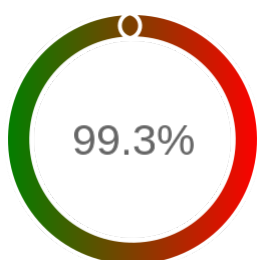

Monitoring Polish Spatial Data Infrastructure

Raport badania dostępności usługi sieciowej

Powiat	kościerski
TERYT	2206
Usługa	WFS
Adres usługi	https://koscierski-wms.webewid.pl/iip/ows
Okres badania	2024-01-01 00:00 - 2024-12-05 23:59 [8160 godzin]
Liczba sprawdzeń	6773

Stopień dostępności