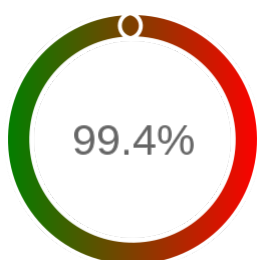

Monitoring Polish Spatial Data Infrastructure

Raport badania dostępności usługi sieciowej

Powiat	kościerski
TERYT	2206
Usługa	GEODETY
Adres usługi	https://koscierski.webewid.pl/e-uslugi/porta1-geodety
Okres badania	2024-01-01 00:00 - 2024-07-11 23:59 [4631 godzin]
Liczba sprawdzeń	3945

Stopień dostępności