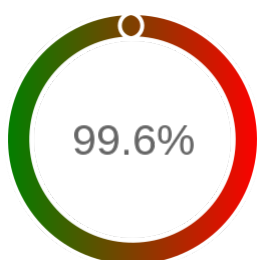

Monitoring Polish Spatial Data Infrastructure

Raport badania dostępności usługi sieciowej

Powiat	gdański
TERYT	2204
Usługa	WFS
Adres usługi	https://gdanski-wms.webewid.pl/iip/ows
Okres badania	2024-01-01 00:00 - 2024-12-05 23:59 [8160 godzin]
Liczba sprawdzeń	6773

Stopień dostępności