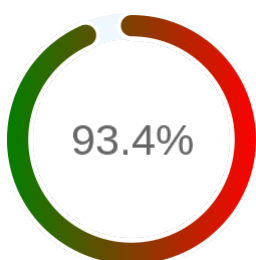

Stopień dostępności

OK: 8333, błąd: 586

Szczegóły niedostępności

Lp.			Liczba godzin
1	2024-01-13 17:03	2024-01-13 18:02	1
2	2024-01-23 18:03	2024-01-23 19:03	1
3	2024-04-12 09:02	2024-04-12 14:01	5
4	2024-04-23 12:01	2024-04-23 14:01	2
5	2024-05-10 15:01	2024-05-13 10:01	63
6	2024-05-21 02:03	2024-05-21 03:03	1
7	2024-06-01 00:03	2024-06-01 01:03	1
8	2024-07-06 22:03	2024-07-06 23:02	1
9	2024-07-16 08:02	2024-07-16 09:01	1
10	2024-07-18 18:01	2024-07-18 19:01	1
11	2024-09-13 10:02	2024-09-13 11:02	1
12	2024-10-09 18:04	2024-10-09 19:03	1
13	2024-10-09 23:04	2024-10-10 08:03	8
14	2024-11-20 11:02	2024-11-20 12:03	1
15	2024-11-20 13:03	2024-11-20 14:01	1
16	2025-01-10 04:02	2025-01-10 07:01	3
17	2025-01-29 11:01		
Całkowity czas niedostępności			586 (5.9%)