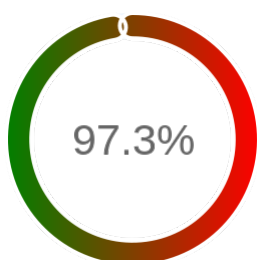

Monitoring Polish Spatial Data Infrastructure

Raport badania dostępności usługi sieciowej

Powiat	człuchowski
TERYT	2203
Usługa	WMS
Adres usługi	https://wms.czuchow.org.pl/iip/ows
Okres badania	2024-01-01 00:00 - 2025-05-10 23:59 [11903 godzin]
Liczba sprawdzeń	9954

Stopień dostępności

OK: 9689, błąd: 265

Szczegóły niedostępności

Lp.			Liczba godzin
1	2024-01-13 17:09	2024-01-13 18:07	1
2	2024-01-23 18:08	2024-01-23 19:06	1
3	2024-04-12 09:06	2024-04-12 14:05	5
4	2024-04-16 00:11	2024-04-16 01:09	1
5	2024-04-23 12:07	2024-04-23 14:03	2
6	2024-04-27 00:12	2024-04-27 01:12	1
7	2024-06-11 08:06	2024-06-11 09:09	1
8	2024-10-09 18:09	2024-10-09 19:07	1
9	2024-10-09 23:12	2024-10-10 08:09	3
10	2024-10-10 11:08	2024-10-10 12:08	1
11	2024-11-17 12:07	2024-11-17 13:05	1
12	2024-11-17 18:06	2024-11-17 23:06	5
13	2024-11-18 01:09	2024-11-18 03:09	1
14	2024-11-18 08:11	2024-11-18 09:05	1
15	2024-11-20 11:08	2024-11-20 12:09	1
16	2024-11-20 13:08	2024-11-20 14:06	1
17	2024-11-27 22:07	2024-11-28 10:04	11
18	2024-12-09 22:08	2024-12-19 09:05	214
19	2025-01-10 04:10	2025-01-10 07:05	3
20	2025-01-10 08:04	2025-01-10 12:06	4
21	2025-03-12 15:07	2025-03-12 16:07	1