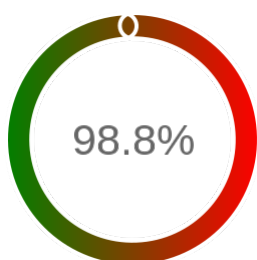

Stopień dostępności

OK: 6689, błąd: 84

Szczegóły niedostępności

Lp.			Liczba godzin
1	2024-01-01 14:16	2024-01-01 16:15	2
2	2024-01-02 00:17	2024-01-02 01:19	1
3	2024-01-09 12:06	2024-01-09 13:06	1
4	2024-01-09 15:08	2024-01-09 16:08	1
5	2024-01-10 21:08	2024-01-10 22:10	1
6	2024-01-16 04:13	2024-01-16 05:14	1
7	2024-01-16 06:09	2024-01-16 07:08	1
8	2024-01-16 11:07	2024-01-16 12:09	1
9	2024-01-25 15:06	2024-01-25 16:06	1
10	2024-02-13 12:16	2024-02-13 13:14	1
11	2024-02-27 11:13	2024-02-27 12:15	1
12	2024-03-07 17:10	2024-03-07 18:08	1
13	2024-03-08 06:09	2024-03-08 07:09	1
14	2024-03-15 10:10	2024-03-15 11:10	1
15	2024-03-18 20:08	2024-03-18 21:05	1
16	2024-03-19 11:08	2024-03-19 12:05	1
17	2024-03-19 13:08	2024-03-19 14:08	1
18	2024-03-25 20:07	2024-03-25 21:06	1
19	2024-03-25 23:07	2024-03-26 00:11	1
20	2024-03-26 04:12	2024-03-26 05:12	1
21	2024-03-28 11:47	2024-03-28 12:08	1