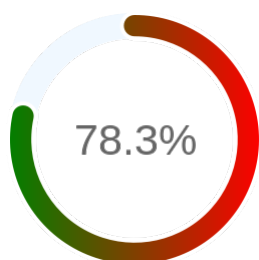

Stopień dostępności

OK: 8065, błąd: 2234

Szczegóły niedostępności

Lp.			Liczba godzin
1	2024-01-13 17:06	2024-01-13 18:04	1
2	2024-01-23 18:06	2024-01-23 19:04	1
3	2024-04-12 09:03	2024-04-12 14:03	5
4	2024-04-23 12:04	2024-04-23 14:02	2
5	2024-05-10 15:02	2024-05-13 11:06	62
6	2024-06-01 00:06	2024-06-01 01:07	1
7	2024-07-16 16:04	2024-07-16 17:04	1
8	2024-09-13 10:04	2024-09-13 11:03	1
9	2024-10-09 18:06	2024-10-09 19:05	1
10	2024-10-09 23:07	2024-10-10 08:05	9
11	2024-10-30 08:03	2024-10-30 09:04	1
12	2024-11-20 11:05	2024-11-20 12:06	1
13	2024-11-20 13:05	2024-11-20 14:03	1
14	2024-12-20 00:05	2024-12-20 01:04	1
15	2025-01-10 04:05	2025-01-10 07:03	3
16	2025-01-29 11:02		
Całkowity czas niedostępności			2234 (18.8%)