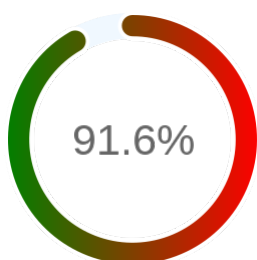

Stopień dostępności

OK: 8106, błąd: 748

Szczegóły niedostępności

Lp.			Liczba godzin
1	2024-01-11 14:05	2024-01-11 18:06	4
2	2024-01-26 12:06	2024-01-26 13:06	1
3	2024-02-21 15:06	2024-02-21 16:06	1
4	2024-04-14 21:06	2024-04-15 01:07	4
5	2024-06-18 23:11	2024-06-19 08:04	7
6	2024-07-27 13:07	2024-07-27 14:07	1
7	2024-08-09 18:05	2024-08-13 06:08	59
8	2024-08-19 15:04	2024-08-19 16:06	1
9	2024-09-13 14:06	2024-09-13 15:04	1
10	2024-09-19 16:05	2024-09-19 17:04	1
11	2024-10-22 13:05	2024-10-22 14:07	1
12	2024-10-31 05:10	2024-11-20 14:06	407
13	2024-12-07 05:13	2024-12-16 10:07	198
14	2024-12-16 16:06	2024-12-16 18:06	2
15	2025-01-11 10:06	2025-01-11 11:07	1
16	2025-01-31 15:05	2025-02-03 06:09	57
17	2025-02-19 20:06	2025-02-19 21:08	1
18	2025-03-07 13:08	2025-03-07 14:06	1
Całkowity czas niedostępności			748 (7.1%)