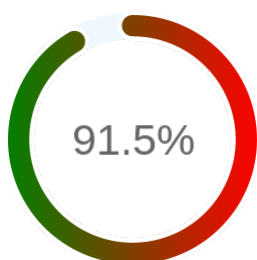

Stopień dostępności

OK: 8187, błąd: 758

Szczegóły niedostępności

Lp.			Liczba godzin
1	2024-01-11 14:07	2024-01-11 18:09	4
2	2024-02-21 15:09	2024-02-21 16:08	1
3	2024-04-14 21:08	2024-04-15 00:13	3
4	2024-05-02 05:16	2024-05-02 06:10	1
5	2024-06-18 23:15	2024-06-19 08:07	8
6	2024-07-19 05:13	2024-07-19 06:10	1
7	2024-08-09 18:07	2024-08-13 06:11	60
8	2024-08-16 16:09	2024-08-16 17:07	1
9	2024-08-19 15:06	2024-08-19 16:08	1
10	2024-09-10 11:10	2024-09-10 12:12	1
11	2024-09-19 16:06	2024-09-19 17:05	1
12	2024-10-31 05:15	2024-11-20 14:08	412
13	2024-12-07 05:17	2024-12-16 10:09	203
14	2024-12-16 15:09	2024-12-16 17:09	2
15	2025-01-31 15:08	2025-02-03 06:12	59
Całkowity czas niedostępności			758 (7.2%)