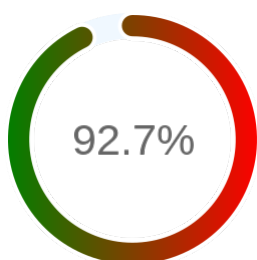

Monitoring Polish Spatial Data Infrastructure

Raport badania dostępności usługi sieciowej

Powiat	chojnicki
TERYT	2202
Usługa	WFS
Adres usługi	https://chojnicki-wms.webewid.pl/iip/ows
Okres badania	2024-01-01 00:00 - 2024-12-05 23:59 [8160 godzin]
Liczba sprawdzeń	6773

Stopień dostępności