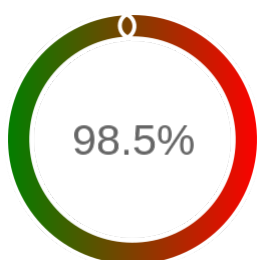

Monitoring Polish Spatial Data Infrastructure

Raport badania dostępności usługi sieciowej

Powiat	bytowski
TERYT	2201
Usługa	WWW
Adres usługi	https://bytowski.webewid.pl/
Okres badania	2024-01-01 00:00 - 2025-02-19 23:59 [9984 godzin]
Liczba sprawdzeń	8919

Stopień dostępności

OK: 8787, błąd: 132

Szczegóły niedostępności

Lp.			Liczba godzin
1	2024-01-05 06:02	2024-01-05 07:02	1
2	2024-01-12 16:02	2024-01-12 17:02	1
3	2024-01-12 20:03	2024-01-12 21:02	1
4	2024-01-17 21:03	2024-01-17 22:04	1
5	2024-02-09 07:02	2024-02-12 08:04	39
6	2024-02-26 19:02	2024-02-27 09:01	14
7	2024-03-09 05:03	2024-03-09 06:03	1
8	2024-03-13 08:03	2024-03-13 10:02	2
9	2024-03-28 05:02	2024-03-28 06:01	1
10	2024-05-17 04:02	2024-05-17 05:03	1
11	2024-06-22 11:04	2024-06-22 18:03	6
12	2024-07-08 22:01	2024-07-08 23:02	1
13	2024-08-06 13:01	2024-08-06 23:01	10
14	2024-08-07 00:02	2024-08-07 08:01	8
15	2024-08-15 12:02	2024-08-15 13:01	1
16	2024-08-24 07:02	2024-08-24 09:02	2
17	2024-08-24 10:02	2024-08-24 11:02	1
18	2024-09-11 18:02	2024-09-11 19:02	1
19	2024-09-14 17:03	2024-09-14 18:03	1
20	2024-09-22 18:03	2024-09-22 19:03	1
21	2024-09-25 18:02	2024-09-25 19:02	1