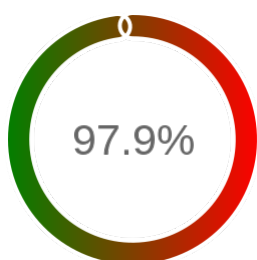

Stopień dostępności

OK: 9746, błąd: 208

Szczegóły niedostępności

Lp.			Liczba godzin
1	2024-01-25 05:11	2024-01-29 12:06	98
2	2024-03-13 11:10	2024-03-13 12:10	1
3	2024-03-28 03:08	2024-03-28 04:07	1
4	2024-04-20 07:08	2024-04-21 21:07	36
5	2024-06-21 12:04	2024-06-21 13:05	1
6	2024-06-22 12:13	2024-06-22 18:11	6
7	2024-08-22 10:04	2024-08-22 11:05	1
8	2024-10-09 11:06	2024-10-09 12:07	1
9	2024-10-18 06:08	2024-10-18 11:03	5
10	2024-10-31 05:10	2024-10-31 13:04	8
11	2025-02-06 18:06	2025-02-06 22:07	4
12	2025-02-06 23:06	2025-02-07 15:05	15
13	2025-02-12 14:12	2025-02-12 15:08	1
14	2025-02-12 19:05	2025-02-12 20:05	1
15	2025-02-13 17:07	2025-02-13 18:05	1
16	2025-02-13 19:05	2025-02-14 10:06	14
17	2025-02-16 17:06	2025-02-16 18:07	1
18	2025-02-16 23:08	2025-02-17 00:09	1
19	2025-02-20 20:07	2025-02-20 21:06	1
20	2025-02-27 16:07	2025-02-27 17:07	1
21	2025-03-01 20:05	2025-03-01 21:05	1