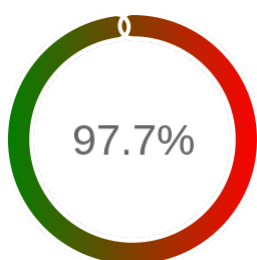

Monitoring Polish Spatial Data Infrastructure

Raport badania dostępności usługi sieciowej

Powiat	bytowski
TERYT	2201
Usługa	WMS
Adres usługi	https://bytowski.webewid.pl:4433/iip/ows
Okres badania	2024-01-01 00:00 - 2025-03-13 23:59 [10512 godzin]
Liczba sprawdzeń	8854

Stopień dostępności

OK: 8654, błąd: 200

Szczegóły niedostępności

Lp.			Liczba godzin
1	2024-01-25 05:11	2024-01-29 12:06	98
2	2024-03-13 11:10	2024-03-13 12:10	1
3	2024-03-28 03:08	2024-03-28 04:07	1
4	2024-04-20 07:08	2024-04-21 21:07	36
5	2024-06-21 12:04	2024-06-21 13:05	1
6	2024-06-22 12:13	2024-06-22 18:11	6
7	2024-08-22 10:04	2024-08-22 11:05	1
8	2024-10-09 11:06	2024-10-09 12:07	1
9	2024-10-18 06:08	2024-10-18 11:03	5
10	2024-10-31 05:10	2024-10-31 13:04	8
11	2025-02-06 18:06	2025-02-06 22:07	4
12	2025-02-06 23:06	2025-02-07 15:05	15
13	2025-02-12 14:12	2025-02-12 15:08	1
14	2025-02-12 19:05	2025-02-12 20:05	1
15	2025-02-13 17:07	2025-02-13 18:05	1
16	2025-02-13 19:05	2025-02-14 10:06	14
17	2025-02-16 17:06	2025-02-16 18:07	1
18	2025-02-16 23:08	2025-02-17 00:09	1
19	2025-02-20 20:07	2025-02-20 21:06	1
20	2025-02-27 16:07	2025-02-27 17:07	1
21	2025-03-01 20:05	2025-03-01 21:05	1