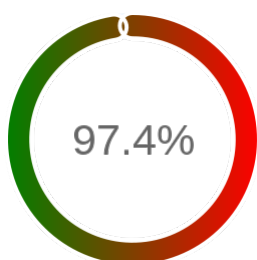

Monitoring Polish Spatial Data Infrastructure

Raport badania dostępności usługi sieciowej

Powiat	bytowski
TERYT	2201
Usługa	WMS
Adres usługi	https://bytowski.webewid.pl:4433/iip/ows
Okres badania	2024-01-01 00:00 - 2024-10-31 23:59 [7320 godzin]
Liczba sprawdzeń	5970

Stopień dostępności

OK: 5812, błąd: 158

Szczegóły niedostępności

Lp.			Liczba godzin
1	2024-01-25 05:11	2024-01-29 12:06	98
2	2024-03-13 11:10	2024-03-13 12:10	1
3	2024-03-28 03:08	2024-03-28 04:07	1
4	2024-04-20 07:08	2024-04-21 21:07	36
5	2024-06-21 12:04	2024-06-21 13:05	1
6	2024-06-22 12:13	2024-06-22 18:11	6
7	2024-08-22 10:04	2024-08-22 11:05	1
8	2024-10-09 11:06	2024-10-09 12:07	1
9	2024-10-18 06:08	2024-10-18 11:03	5
10	2024-10-31 05:10	2024-10-31 13:04	8
Całkowity czas niedostępności			158 (2.2%)