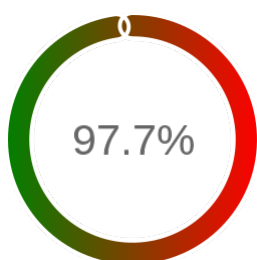

Monitoring Polish Spatial Data Infrastructure

Raport badania dostępności usługi sieciowej

Powiat	bytowski
TERYT	2201
Usługa	WFS
Adres usługi	https://bytowski.webewid.pl:4433/iip/ows
Okres badania	2024-01-01 00:00 - 2024-12-05 23:59 [8160 godzin]
Liczba sprawdzeń	6773

Stopień dostępności

OK: 6615, błąd: 158

Szczegóły niedostępności

Lp.			Liczba godzin
1	2024-01-25 04:15	2024-01-29 11:06	99
2	2024-03-13 11:12	2024-03-13 12:12	1
3	2024-03-28 03:11	2024-03-28 04:11	1
4	2024-04-20 07:11	2024-04-21 21:09	36
5	2024-06-22 12:17	2024-06-22 18:16	6
6	2024-07-02 10:07	2024-07-02 11:09	1
7	2024-09-27 09:09	2024-09-27 10:06	1
8	2024-10-18 06:11	2024-10-18 11:05	5
9	2024-10-31 05:15	2024-10-31 13:06	8
Całkowity czas niedostępności			158 (1.9%)