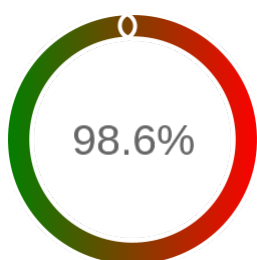

Monitoring Polish Spatial Data Infrastructure

Raport badania dostępności usługi sieciowej

Powiat	bytowski
TERYT	2201
Usługa	GEODETY
Adres usługi	https://bytowski.webewid.pl/e-uslugi/porta1-geodety
Okres badania	2024-01-01 00:00 - 2025-01-19 23:59 [9240 godzin]
Liczba sprawdzeń	7930

Stopień dostępności

OK: 7822, błąd: 108

Szczegóły niedostępności

Lp.			Liczba godzin
1	2024-01-12 16:02	2024-01-12 17:03	1
2	2024-01-12 20:04	2024-01-12 21:03	1
3	2024-02-09 07:03	2024-02-12 09:07	47
4	2024-02-26 19:04	2024-02-27 09:02	14
5	2024-03-13 08:06	2024-03-13 13:06	2
6	2024-03-28 05:05	2024-03-28 06:03	1
7	2024-04-21 16:05	2024-04-21 17:06	1
8	2024-04-28 18:05	2024-04-28 19:05	1
9	2024-06-22 11:08	2024-06-22 18:07	6
10	2024-08-06 13:02	2024-08-06 23:04	10
11	2024-08-07 00:06	2024-08-07 08:02	8
12	2024-08-09 10:03	2024-08-09 11:02	1
13	2024-08-15 12:03	2024-08-15 13:02	1
14	2024-08-24 07:06	2024-08-24 09:05	2
15	2024-09-13 03:06	2024-09-13 04:06	1
16	2024-09-14 17:06	2024-09-14 18:06	1
17	2024-09-22 18:07	2024-09-22 19:06	1
18	2024-09-25 18:04	2024-09-25 19:04	1
19	2024-10-15 17:05	2024-10-15 18:05	1
20	2024-10-18 20:03	2024-10-18 21:03	1
21	2024-11-21 21:06	2024-11-21 22:04	1