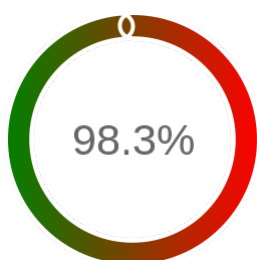

Monitoring Polish Spatial Data Infrastructure

Raport badania dostępności usługi sieciowej

Powiat	bytowski
TERYT	2201
Usługa	GEODETY
Adres usługi	https://bytowski.webewid.pl/e-uslugi/porta1-geodety
Okres badania	2024-01-01 00:00 - 2024-10-31 23:59 [7320 godzin]
Liczba sprawdzeń	6159

Stopień dostępności

OK: 6057, błąd: 102

Szczegóły niedostępności

Lp.			Liczba godzin
1	2024-01-12 16:02	2024-01-12 17:03	1
2	2024-01-12 20:04	2024-01-12 21:03	1
3	2024-02-09 07:03	2024-02-12 09:07	47
4	2024-02-26 19:04	2024-02-27 09:02	14
5	2024-03-13 08:06	2024-03-13 13:06	2
6	2024-03-28 05:05	2024-03-28 06:03	1
7	2024-04-21 16:05	2024-04-21 17:06	1
8	2024-04-28 18:05	2024-04-28 19:05	1
9	2024-06-22 11:08	2024-06-22 18:07	6
10	2024-08-06 13:02	2024-08-06 23:04	10
11	2024-08-07 00:06	2024-08-07 08:02	8
12	2024-08-09 10:03	2024-08-09 11:02	1
13	2024-08-15 12:03	2024-08-15 13:02	1
14	2024-08-24 07:06	2024-08-24 09:05	2
15	2024-09-13 03:06	2024-09-13 04:06	1
16	2024-09-14 17:06	2024-09-14 18:06	1
17	2024-09-22 18:07	2024-09-22 19:06	1
18	2024-09-25 18:04	2024-09-25 19:04	1
19	2024-10-15 17:05	2024-10-15 18:05	1
20	2024-10-18 20:03	2024-10-18 21:03	1