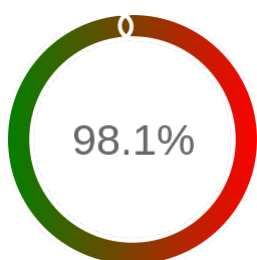

Monitoring Polish Spatial Data Infrastructure

Raport badania dostępności usługi sieciowej

Powiat	bytowski
TERYT	2201
Usługa	GEODETY
Adres usługi	https://bytowski.webewid.pl/e-uslugi/porta-geodety
Okres badania	2024-01-01 00:00 - 2024-07-11 23:59 [4631 godzin]
Liczba sprawdzeń	3945

Stopień dostępności

OK: 3871, błąd: 74

Szczegóły niedostępności

Lp.			Liczba godzin
1	2024-01-12 16:02	2024-01-12 17:03	1
2	2024-01-12 20:04	2024-01-12 21:03	1
3	2024-02-09 07:03	2024-02-12 09:07	47
4	2024-02-26 19:04	2024-02-27 09:02	14
5	2024-03-13 08:06	2024-03-13 13:06	2
6	2024-03-28 05:05	2024-03-28 06:03	1
7	2024-04-21 16:05	2024-04-21 17:06	1
8	2024-04-28 18:05	2024-04-28 19:05	1
9	2024-06-22 11:08	2024-06-22 18:07	6
Całkowity czas niedostępności			74 (1.6%)