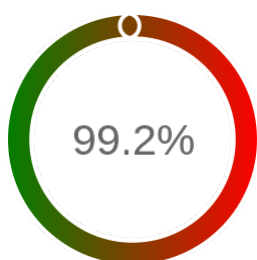

Monitoring Polish Spatial Data Infrastructure

Raport badania dostępności usługi sieciowej

Powiat	m. Suwałki
TERYT	2063
Usługa	GEODETY
Adres usługi	https://geodeta.um.suwalki.pl
Okres badania	2024-01-01 00:00 - 2026-02-05 23:59 [18408 godzin]
Liczba sprawdzeń	16075

Stopień dostępności

OK: 15948, błąd: 127

Szczegóły niedostępności

Lp.			Liczba godzin
1	2024-04-25 06:06	2024-04-25 07:07	1
2	2024-06-04 16:03	2024-06-04 17:02	1
3	2024-06-28 23:06	2024-06-29 00:06	1
4	2024-08-04 11:08	2024-08-04 12:08	1
5	2024-08-19 15:03	2024-08-19 16:04	1
6	2024-08-20 09:03	2024-08-20 11:02	2
7	2024-08-20 12:02	2024-08-20 21:03	9
8	2024-08-21 11:03	2024-08-21 15:02	4
9	2024-08-23 10:03	2024-08-23 12:02	2
10	2024-09-02 12:04	2024-09-02 15:04	1
11	2024-09-03 12:06	2024-09-03 13:05	1
12	2024-09-11 10:05	2024-09-11 11:03	1
13	2024-09-12 10:06	2024-09-12 14:04	2
14	2024-09-13 09:04	2024-09-13 10:04	1
15	2024-09-16 12:05	2024-09-16 14:04	2
16	2024-09-16 15:05	2024-09-16 16:05	1
17	2024-09-17 09:05	2024-09-17 12:03	3
18	2024-09-17 13:03	2024-09-17 15:02	2
19	2024-10-31 10:03	2024-10-31 15:02	5
20	2025-02-05 07:05	2025-02-05 08:04	1
21	2025-03-28 04:07	2025-03-28 05:06	1