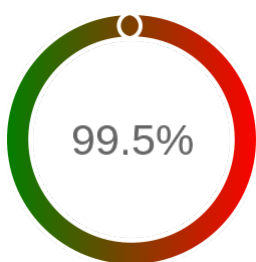

Monitoring Polish Spatial Data Infrastructure

Raport badania dostępności usługi sieciowej

Powiat	m. Suwałki
TERYT	2063
Usługa	GEODETY
Adres usługi	https://geodeta.um.suwalki.pl
Okres badania	2024-01-01 00:00 - 2025-01-19 23:59 [9240 godzin]
Liczba sprawdzeń	7930

Stopień dostępności

OK: 7889, błąd: 41

Szczegóły niedostępności

Lp.			Liczba godzin
1	2024-04-25 06:06	2024-04-25 07:07	1
2	2024-06-04 16:03	2024-06-04 17:02	1
3	2024-06-28 23:06	2024-06-29 00:06	1
4	2024-08-04 11:08	2024-08-04 12:08	1
5	2024-08-19 15:03	2024-08-19 16:04	1
6	2024-08-20 09:03	2024-08-20 11:02	2
7	2024-08-20 12:02	2024-08-20 21:03	9
8	2024-08-21 11:03	2024-08-21 15:02	4
9	2024-08-23 10:03	2024-08-23 12:02	2
10	2024-09-02 12:04	2024-09-02 15:04	1
11	2024-09-03 12:06	2024-09-03 13:05	1
12	2024-09-11 10:05	2024-09-11 11:03	1
13	2024-09-12 10:06	2024-09-12 14:04	2
14	2024-09-13 09:04	2024-09-13 10:04	1
15	2024-09-16 12:05	2024-09-16 14:04	2
16	2024-09-16 15:05	2024-09-16 16:05	1
17	2024-09-17 09:05	2024-09-17 12:03	3
18	2024-09-17 13:03	2024-09-17 15:02	2
19	2024-10-31 10:03	2024-10-31 15:02	5
Całkowity czas niedostępności			41 (0.4%)