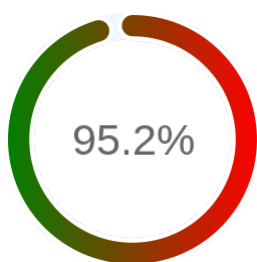

Monitoring Polish Spatial Data Infrastructure

Raport badania dostępności usługi sieciowej

Powiat	m. Łomża
TERYT	2062
Usługa	WWW
Adres usługi	https://lomzynski.webewid.pl
Okres badania	2024-01-01 00:00 - 2025-02-19 23:59 [9984 godzin]
Liczba sprawdzeń	8919

Stopień dostępności

OK: 8489, błąd: 430

Szczegóły niedostępności

Lp.			Liczba godzin
1	2024-01-06 13:03	2024-01-08 09:02	43
2	2024-01-10 16:03	2024-01-10 17:02	1
3	2024-02-14 18:03	2024-02-14 19:02	1
4	2024-02-16 19:03	2024-02-17 18:02	23
5	2024-02-23 19:03	2024-02-25 17:02	46
6	2024-03-01 08:02	2024-03-01 10:02	2
7	2024-03-18 07:04	2024-03-18 08:03	1
8	2024-03-25 08:04	2024-03-25 09:02	1
9	2024-04-08 09:03	2024-04-08 10:01	1
10	2024-04-19 14:02	2024-04-19 15:02	1
11	2024-05-24 04:03	2024-05-24 08:01	4
12	2024-06-24 16:04	2024-06-24 17:02	1
13	2024-06-25 05:03	2024-06-25 06:02	1
14	2024-06-25 10:02	2024-06-25 11:01	1
15	2024-07-19 08:01	2024-07-19 09:01	1
16	2024-07-20 06:04	2024-07-22 08:02	36
17	2024-08-03 11:04	2024-08-05 08:02	40
18	2024-08-09 21:02	2024-08-12 09:02	57
19	2024-09-09 08:02	2024-09-09 09:01	1
20	2024-09-09 12:01	2024-09-09 13:01	1
21	2024-10-21 10:02	2024-10-21 11:01	1