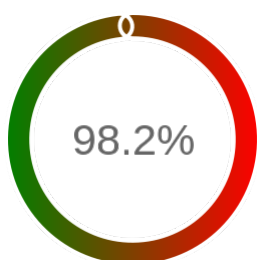

Monitoring Polish Spatial Data Infrastructure

Raport badania dostępności usługi sieciowej

Powiat	m. Łomża
TERYT	2062
Usługa	WMS
Adres usługi	https://mapy.geoportal.gov.pl/wss/ext/PowiatoweBazyEwidencjiGruntow/2062
Okres badania	2024-01-01 00:00 - 2024-07-11 23:59 [4631 godzin]
Liczba sprawdzeń	3847

Stopień dostępności

OK: 3778, błąd: 69

Szczegóły niedostępności

Lp.			Liczba godzin
1	2024-01-01 16:11	2024-01-01 18:12	2
2	2024-01-01 20:13	2024-01-01 21:11	1
3	2024-01-01 22:11	2024-01-01 23:13	1
4	2024-01-09 16:05	2024-01-09 17:06	1
5	2024-01-10 23:10	2024-01-11 00:09	1
6	2024-01-19 12:04	2024-01-19 13:03	1
7	2024-01-19 14:04	2024-01-22 08:19	1
8	2024-02-13 12:12	2024-02-13 13:12	1
9	2024-03-07 09:04	2024-03-07 10:05	1
10	2024-03-07 16:06	2024-03-07 18:05	2
11	2024-03-07 22:07	2024-03-07 23:08	1
12	2024-03-08 03:09	2024-03-08 04:09	1
13	2024-03-08 09:08	2024-03-08 10:06	1
14	2024-03-14 10:08	2024-03-14 11:09	1
15	2024-03-19 00:13	2024-03-19 01:12	1
16	2024-03-19 04:09	2024-03-19 05:11	1
17	2024-03-19 09:05	2024-03-19 10:06	1
18	2024-03-19 11:05	2024-03-19 12:04	1
19	2024-03-25 23:05	2024-03-26 01:07	2
20	2024-03-26 06:06	2024-03-26 07:04	1
21	2024-03-28 12:07	2024-03-28 13:05	1