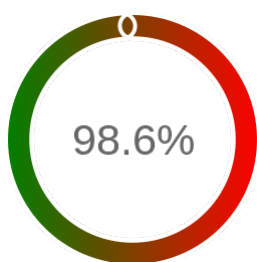

Monitoring Polish Spatial Data Infrastructure

Raport badania dostępności usługi sieciowej

Powiat	m. Łomża
TERYT	2062
Usługa	WFS
Adres usługi	https://mapy.geoportal.gov.pl/wss/ext/PowiatoweBazyEwidencjiGruntow/2062
Okres badania	2024-01-01 00:00 - 2024-12-05 23:59 [8160 godzin]
Liczba sprawdzeń	6773

Stopień dostępności

OK: 6679, błąd: 94

Szczegóły niedostępności

Lp.			Liczba godzin
1	2024-01-01 07:12	2024-01-01 10:13	3
2	2024-01-01 20:17	2024-01-01 21:14	1
3	2024-01-02 00:17	2024-01-02 06:17	2
4	2024-01-09 09:11	2024-01-09 10:10	1
5	2024-01-09 14:07	2024-01-09 15:08	1
6	2024-01-09 18:10	2024-01-09 19:08	1
7	2024-01-10 23:13	2024-01-11 00:13	1
8	2024-01-12 14:09	2024-01-12 15:07	1
9	2024-01-16 08:05	2024-01-16 09:07	1
10	2024-01-16 10:05	2024-01-16 11:07	1
11	2024-01-19 12:05	2024-01-19 14:05	2
12	2024-01-24 13:09	2024-01-24 14:09	1
13	2024-03-07 13:08	2024-03-07 14:05	1
14	2024-03-12 11:14	2024-03-12 12:11	1
15	2024-03-13 18:06	2024-03-13 19:11	1
16	2024-03-15 10:10	2024-03-15 11:10	1
17	2024-03-18 17:05	2024-03-18 19:07	2
18	2024-03-19 00:17	2024-03-19 01:16	1
19	2024-03-26 01:10	2024-03-26 03:11	1
20	2024-03-26 06:08	2024-03-26 07:06	1
21	2024-03-28 13:07	2024-03-28 14:07	1