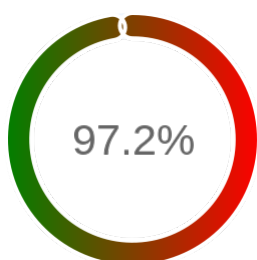

Monitoring Polish Spatial Data Infrastructure

Raport badania dostępności usługi sieciowej

Powiat	m. Białystok
TERYT	2061
Usługa	WMS
Adres usługi	https://webewid-wms.um.bialystok.pl/iip/ows
Okres badania	2024-01-01 00:00 - 2024-07-11 23:59 [4631 godzin]
Liczba sprawdzeń	3847

Stopień dostępności

OK: 3740, błąd: 107

Szczegóły niedostępności

Lp.			Liczba godzin
1	2024-01-26 19:07	2024-01-26 20:04	1
2	2024-02-11 13:14	2024-02-11 14:14	1
3	2024-02-14 16:05	2024-02-15 08:05	12
4	2024-02-15 09:07	2024-02-15 10:04	1
5	2024-02-15 23:07	2024-02-16 00:08	1
6	2024-02-21 09:06	2024-02-21 10:04	1
7	2024-03-15 13:09	2024-03-15 14:08	1
8	2024-03-15 17:09	2024-03-15 18:07	1
9	2024-04-25 14:06	2024-04-25 15:05	1
10	2024-05-23 06:09	2024-05-27 09:05	83
11	2024-05-27 11:08	2024-05-27 12:07	1
12	2024-05-27 14:07	2024-05-27 15:06	1
13	2024-06-14 15:03	2024-06-14 16:04	1
14	2024-06-27 12:08	2024-06-27 13:13	1
Całkowity czas niedostępności			107 (2.3%)