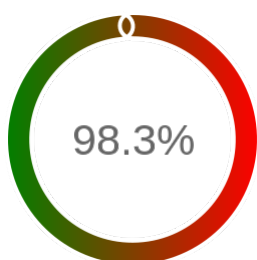

Monitoring Polish Spatial Data Infrastructure

Raport badania dostępności usługi sieciowej

Powiat	m. Białystok
TERYT	2061
Usługa	WFS
Adres usługi	https://webewid-wms.um.bialystok.pl/iip/ows
Okres badania	2024-01-01 00:00 - 2024-12-05 23:59 [8160 godzin]
Liczba sprawdzeń	6773

Stopień dostępności

OK: 6657, błąd: 116

Szczegóły niedostępności

Lp.			Liczba godzin
1	2024-01-26 19:09	2024-01-26 20:06	1
2	2024-02-12 10:09	2024-02-12 12:07	1
3	2024-02-14 16:07	2024-02-15 08:07	11
4	2024-02-15 09:09	2024-02-15 10:05	1
5	2024-02-15 23:10	2024-02-16 00:12	1
6	2024-02-21 09:08	2024-02-21 10:06	1
7	2024-03-07 11:07	2024-03-07 12:09	1
8	2024-03-15 13:13	2024-03-15 14:10	1
9	2024-03-15 17:12	2024-03-15 18:10	1
10	2024-05-08 16:05	2024-05-08 17:07	1
11	2024-05-23 06:13	2024-05-27 12:10	87
12	2024-05-27 14:09	2024-05-27 15:08	1
13	2024-05-29 11:11	2024-05-29 12:07	1
14	2024-06-09 17:14	2024-06-09 18:14	1
15	2024-06-27 12:10	2024-06-27 13:16	1
16	2024-06-28 21:10	2024-06-28 22:10	1
17	2024-08-04 10:15	2024-08-04 11:18	1
18	2024-08-05 15:06	2024-08-05 16:06	1
19	2024-08-06 09:08	2024-08-06 10:08	1
20	2024-12-03 12:08	2024-12-03 13:04	1