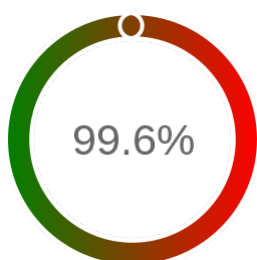

Monitoring Polish Spatial Data Infrastructure

Raport badania dostępności usługi sieciowej

Powiat	zambrowski
TERYT	2014
Usługa	GEODETY
Adres usługi	https://powiatzambrowski.geoportal2.pl/map/www/login.php
Okres badania	2024-01-01 00:00 - 2025-01-19 23:59 [9240 godzin]
Liczba sprawdzeń	7930

Stopień dostępności

OK: 7897, błąd: 33

Szczegóły niedostępności

Lp.			Liczba godzin
1	2024-04-26 00:05	2024-04-26 01:04	1
2	2024-06-14 04:05	2024-06-14 05:05	1
3	2024-07-31 17:04	2024-07-31 19:03	2
4	2024-08-16 09:04	2024-08-16 10:03	1
5	2024-08-16 11:05	2024-08-17 15:02	27
6	2024-10-16 12:07	2024-10-16 13:03	1
Całkowity czas niedostępności			33 (0.4%)