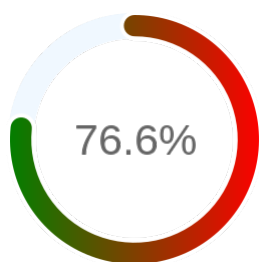

Monitoring Polish Spatial Data Infrastructure

Raport badania dostępności usługi sieciowej

Powiat	suwalski
TERYT	2012
Usługa	WFS
Adres usługi	https://mapy.geoportal.gov.pl/wss/ext/PowiatoweBazyEwidencjiGruntow/2012
Okres badania	2024-01-01 00:00 - 2024-12-05 23:59 [8160 godzin]
Liczba sprawdzeń	6773

Stopień dostępności

OK: 5190, błąd: 1583

Szczegóły niedostępności

Lp.			Liczba godzin
1	2024-01-05 21:09	2024-01-05 23:11	2
2	2024-01-11 11:08	2024-01-11 12:09	1
3	2024-01-11 16:08	2024-01-11 19:09	3
4	2024-01-18 15:08	2024-01-23 12:10	29
5	2024-01-24 11:10	2024-04-04 08:58	1457
6	2024-04-09 13:07	2024-04-09 14:12	1
7	2024-04-15 17:09	2024-04-15 18:04	1
8	2024-04-19 12:08	2024-04-19 13:08	1
9	2024-04-21 16:10	2024-04-21 17:11	1
10	2024-04-21 19:09	2024-04-21 20:11	1
11	2024-04-22 04:16	2024-04-22 05:14	1
12	2024-04-22 06:11	2024-04-22 07:08	1
13	2024-04-22 08:08	2024-04-22 09:07	1
14	2024-05-13 08:15	2024-05-13 09:14	1
15	2024-05-13 11:14	2024-05-13 12:07	1
16	2024-05-15 15:11	2024-05-15 16:08	1
17	2024-05-15 18:09	2024-05-15 19:08	1
18	2024-05-15 20:08	2024-05-15 23:12	3
19	2024-05-16 10:06	2024-05-16 12:06	2
20	2024-05-16 15:05	2024-05-16 16:06	1
21	2024-06-12 04:13	2024-06-12 05:12	1