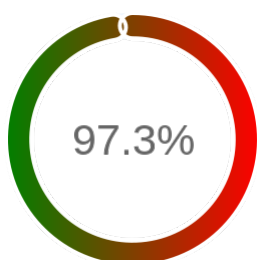

Monitoring Polish Spatial Data Infrastructure

Raport badania dostępności usługi sieciowej

Powiat	suwalski
TERYT	2012
Usługa	GEODETY
Adres usługi	https://suwalski.webewid.pl/e-uslugi/portal-geodety
Okres badania	2024-01-01 00:00 - 2024-07-11 23:59 [4631 godzin]
Liczba sprawdzeń	3945

Stopień dostępności