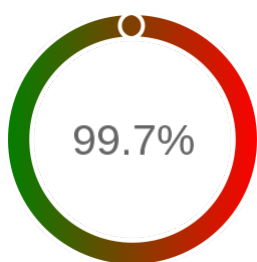

Monitoring Polish Spatial Data Infrastructure

Raport badania dostępności usługi sieciowej

Powiat	siemiatycki
TERYT	2010
Usługa	WMS
Adres usługi	https://geoportal.siemiatycze.pl/siemiatycze-egib
Okres badania	2024-01-01 00:00 - 2024-10-31 23:59 [7320 godzin]
Liczba sprawdzeń	5970

Stopień dostępności