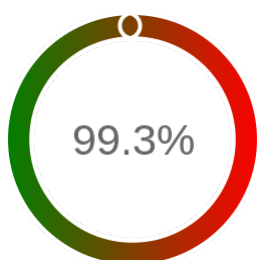

Monitoring Polish Spatial Data Infrastructure

Raport badania dostępności usługi sieciowej

Powiat	siemiatycki
TERYT	2010
Usługa	WFS
Adres usługi	https://geoportal.siemiatycze.pl/siemiatycze-egib
Okres badania	2024-01-01 00:00 - 2026-02-05 23:59 [18408 godzin]
Liczba sprawdzeń	15639

Stopień dostępności

OK: 15524, błąd: 115

Szczegóły niedostępności

Lp.			Liczba godzin
1	2024-03-25 10:10	2024-03-25 11:08	1
2	2024-04-15 13:05	2024-04-15 14:10	1
3	2024-04-29 03:13	2024-04-29 04:15	1
4	2024-06-26 13:05	2024-06-26 14:06	1
5	2024-08-19 10:07	2024-08-19 11:07	1
6	2024-10-24 16:12	2024-10-25 08:07	14
7	2024-12-16 13:08	2024-12-16 15:09	2
8	2025-01-14 10:08	2025-01-14 11:05	1
9	2025-04-25 17:06	2025-04-25 22:12	5
10	2025-04-26 01:17	2025-04-26 03:10	1
11	2025-04-29 08:07	2025-04-29 09:06	1
12	2025-05-22 21:06	2025-05-22 22:09	1
13	2025-06-16 19:14	2025-06-19 12:10	65
14	2025-09-18 14:12	2025-09-19 10:15	19
15	2025-10-16 14:09	2025-10-16 15:06	1
Całkowity czas niedostępności			115 (0.6%)